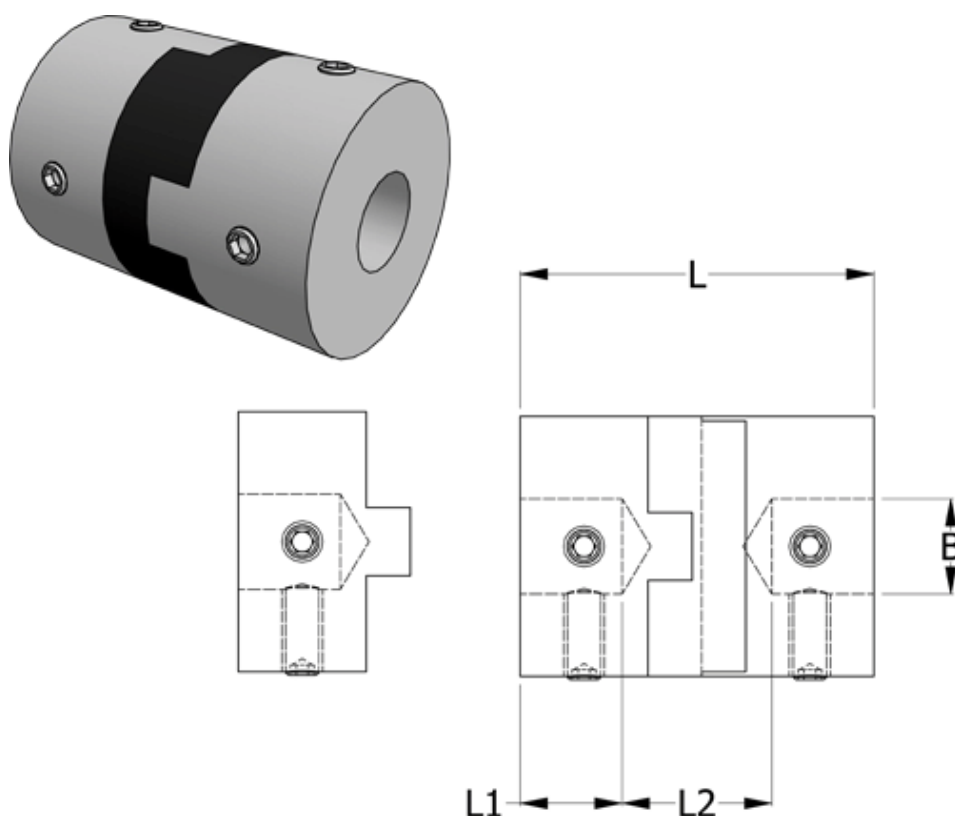

Varenummer: 33212320918
Beskrivelse: Oldham koblingsnav 232.09.18 ALU
med pinolskrue, boring 4 mm

Mål

B1 = 4
D = 9.5
L = 12.7
L1 = 3.8
L2 = 5.1
Moment (Nm) = 0.21

Note: Overnævnte varenr. er kun for et koblingsnav. Der går 2 koblingsnav og 1 element til 1 komplet kobling

Skruer = M3